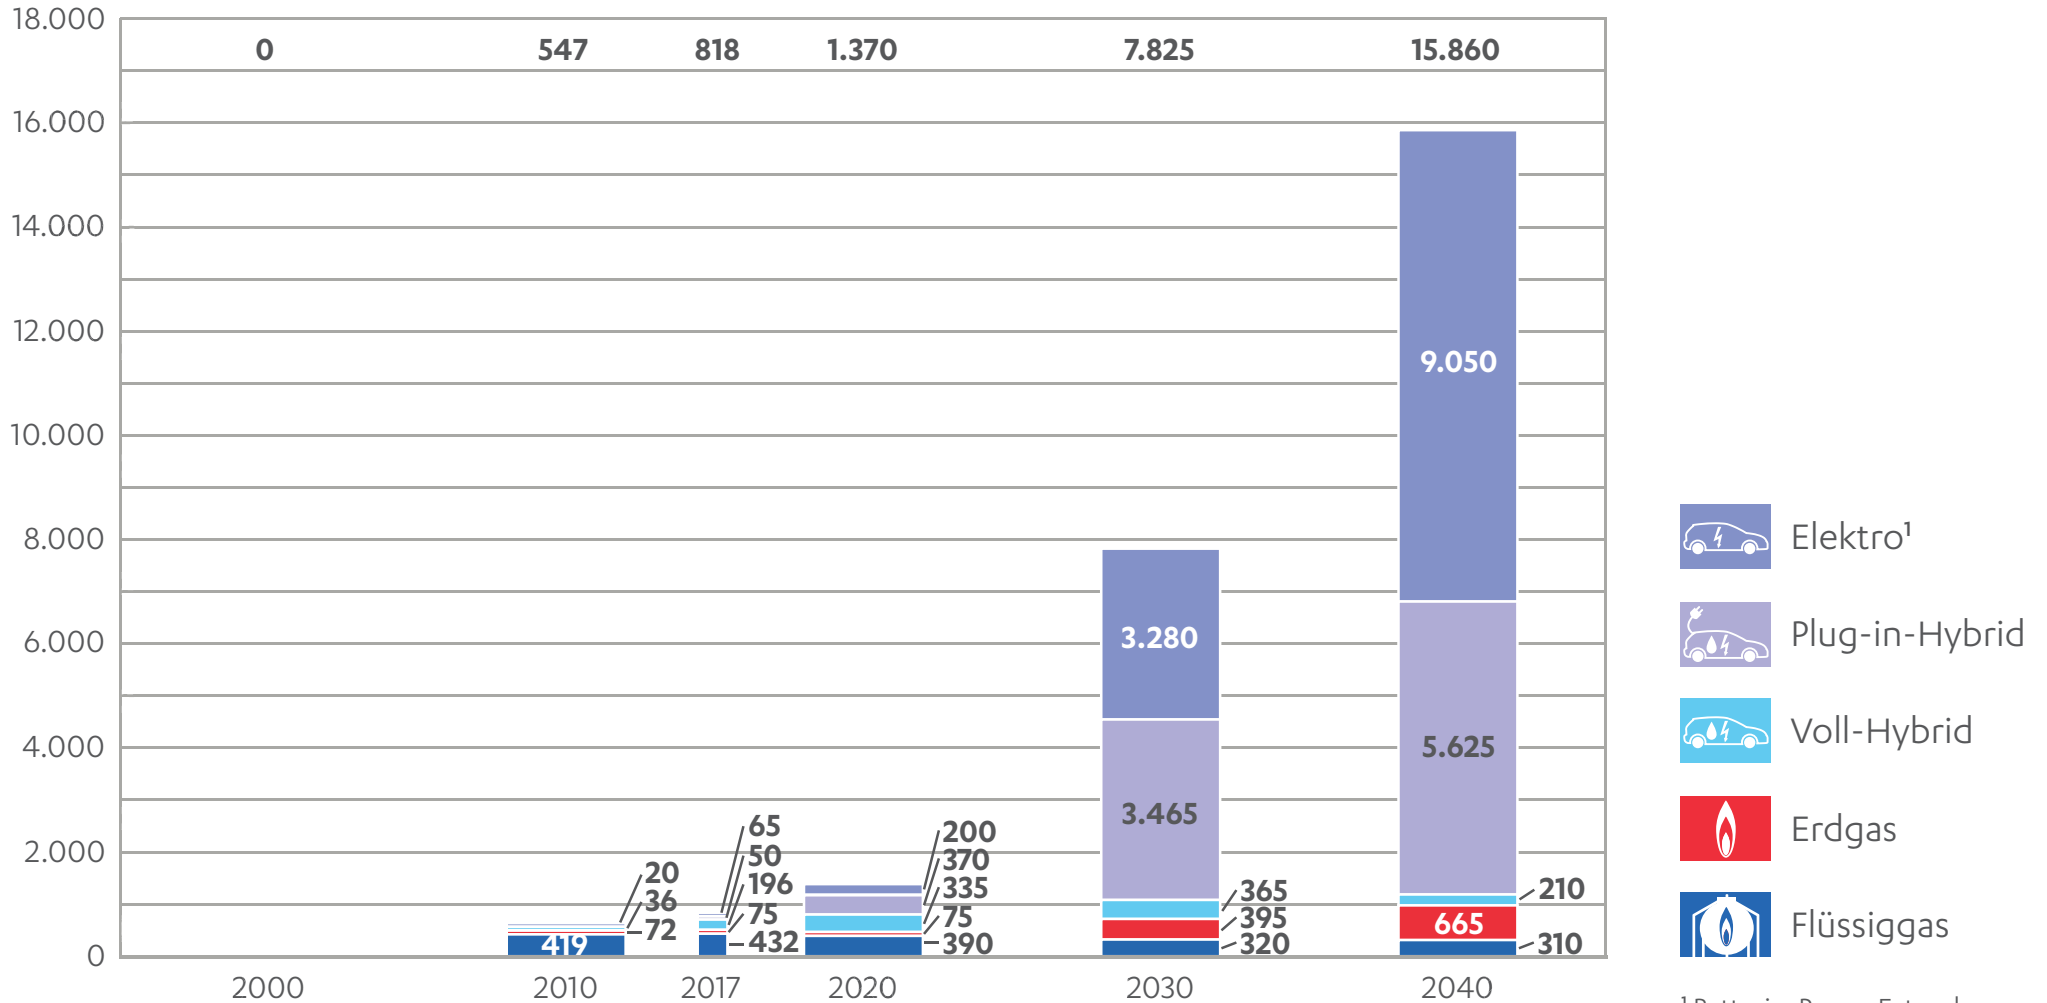

# Pkw-Bestand andere Antriebe bis 2040

Tsd. am 31.12.

<sup>1</sup> Batterie, Range Extender, Brennstoffzelle